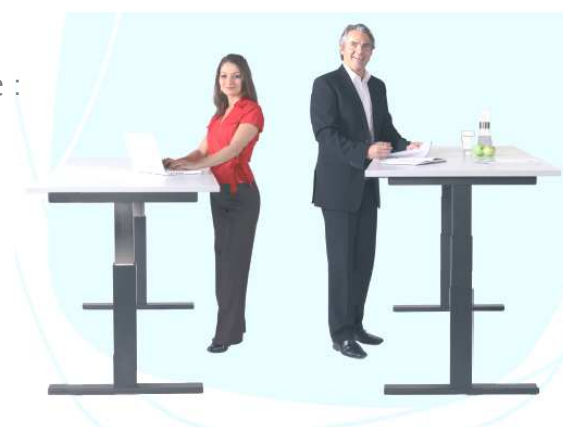

➔ Places de parc gratuites ➔

Promotion 1/2012 (01.01.2012–30.06.2012)

interoffice
duplimob SA

angle 90°

NivoActiv Action 1 avec chants postformés :
1 table de travail de 160 x 80 cm gris-clair 351
1 élément d'angle 90° arrondis de 80 x 80 cm
1 table de travail de 120 x 80 cm gris-clair 351
1 caisson métallique avec roulettes prof. 78 cm.
Prix HT/TTC départ dépôt Fr. 1'350.-/1'458.-

NivoFlex – Table réglable en hauteur

NivoFlex Action Table assis/debout pneumatique :

1 table de travail de 180 x 90 cm gris-clair 351
avec canal de câble rabattable,
réglable en hauteur de 72 à 120 cm.